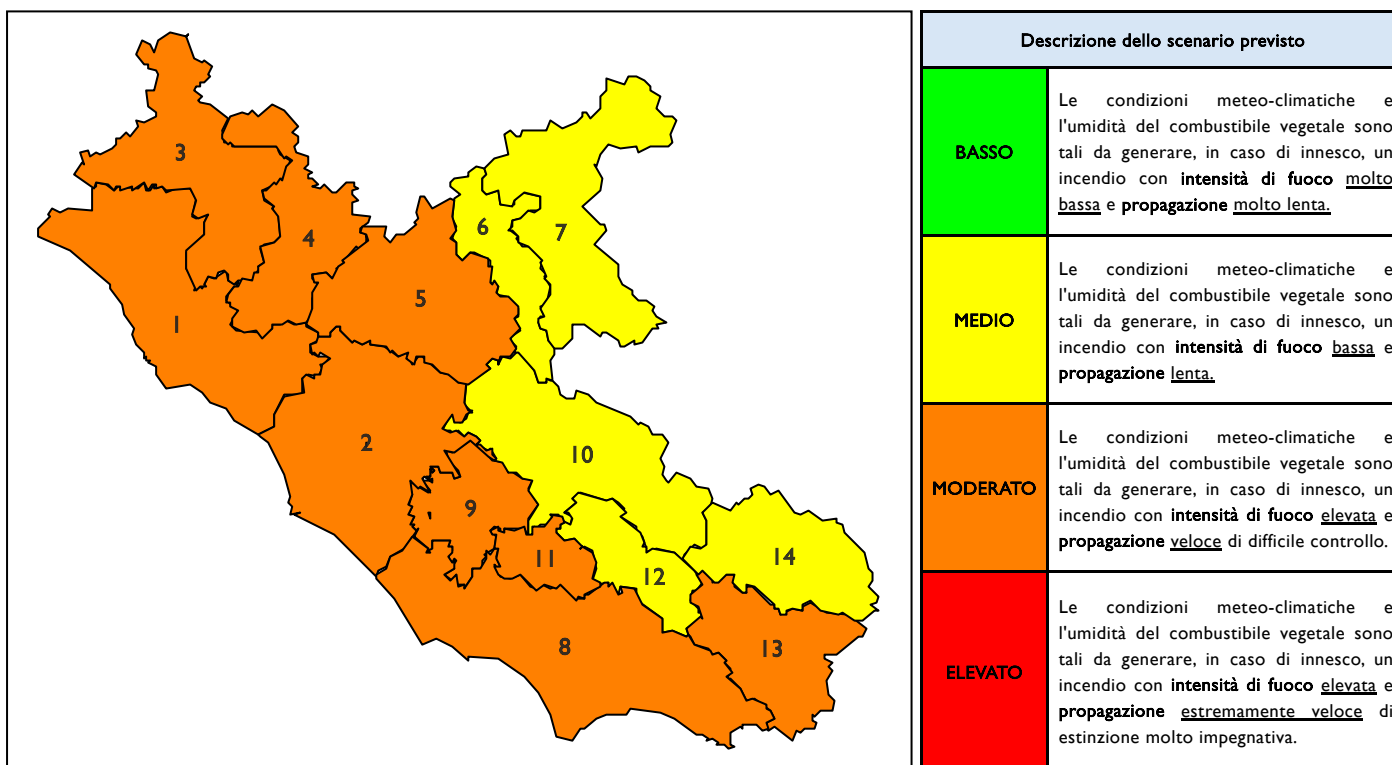

## BOLLETTINO DI PERICOLOSITA' DA INCENDI BOSCHIVI

### Previsioni per oggi 29-6-2026

Livello di pericolosità da incendio boschivo per Zona di Allerta AIB

Bollettino emesso nel periodo della campagna AIB Lazio sulla base del modello previsionale RISICOLazio, sviluppato in collaborazione con Fondazione CIMA, che fornisce un supporto per la valutazione della Pericolosità da incendio boschivo aggregata sulle Zone di Allerta AIB, approvate come parte integrante del Piano AIB Lazio 2020-2022 con DGR n° 270 del 15/05/2020. Il dettaglio della distribuzione dei Comuni nelle Zone AIB è consultabile al link [https://protezionecivile.regione.lazio.it/zone\\_allerta\\_aib\\_comuni/](https://protezionecivile.regione.lazio.it/zone_allerta_aib_comuni/). Le Norme Comportamentali per la popolazione sono consultabili al link [https://protezionecivile.regione.lazio.it/norme\\_comportamentali\\_aib/](https://protezionecivile.regione.lazio.it/norme_comportamentali_aib/).

Zona AIB	1	2	3	4	5	6	7	8	9	10	11	12	13	14
Livello Pericolosità	MODERATO	MODERATO	MODERATO	MODERATO	MODERATO	MEDIO	MEDIO	MODERATO	MODERATO	MEDIO	MODERATO	MEDIO	MODERATO	MEDIO

NOTE

Zona AIB	1	2	3	4	5	6	7	8	9	10	11	12	13	14
Livello Pericolosità	MODERATO	MODERATO	MODERATO	MODERATO	MEDIO	MEDIO	MEDIO	MODERATO	MODERATO	MEDIO	MODERATO	MEDIO	MEDIO	MEDIO