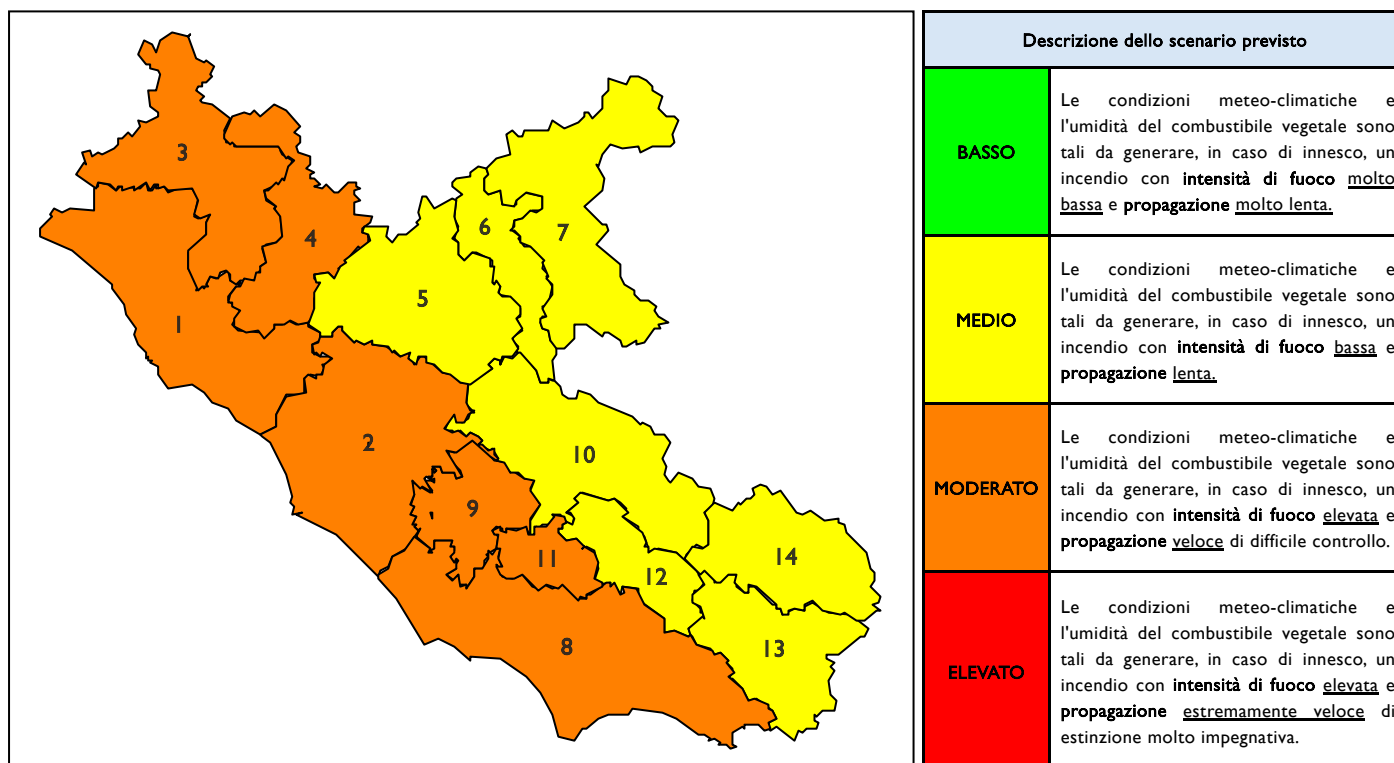

### Previsioni per oggi 29-6-2026

Livello di pericolosità da incendio boschivo per Zona di Allerta AIB

Bollettino emesso nel periodo della campagna AIB Lazio sulla base del modello previsionale RISICOLazio, sviluppato in collaborazione con Fondazione CIMA, che fornisce un supporto per la valutazione della Pericolosità da incendio boschivo aggregata sulle Zone di Allerta AIB, approvate come parte integrante del Piano AIB Lazio 2020-2022 con DGR n° 270 del 15/05/2020. Il dettaglio della distribuzione dei Comuni nelle Zone AIB è consultabile al link [https://protezionecivile.regione.lazio.it/zone\\_allerta\\_aib\\_comuni/](https://protezionecivile.regione.lazio.it/zone_allerta_aib_comuni/). Le Norme Comportamentali per la popolazione sono consultabili al link [https://protezionecivile.regione.lazio.it/norme\\_comportamentali\\_aib/](https://protezionecivile.regione.lazio.it/norme_comportamentali_aib/).

Zona AIB	1	2	3	4	5	6	7	8	9	10	11	12	13	14
Livello Pericolosità	MODERATO	MODERATO	MODERATO	MODERATO	MODERATO	MEDIO	MEDIO	MODERATO	MODERATO	MEDIO	MODERATO	MEDIO	MODERATO	MEDIO

NOTE

## BOLLETTINO DI PERICOLOSITA' DA INCENDI BOSCHIVI

Zona AIB	1	2	3	4	5	6	7	8	9	10	11	12	13	14
Livello Pericolosità	MODERATO	MODERATO	MODERATO	MODERATO	MEDIO	MEDIO	MEDIO	MODERATO	MODERATO	MEDIO	MODERATO	MEDIO	MEDIO	MEDIO